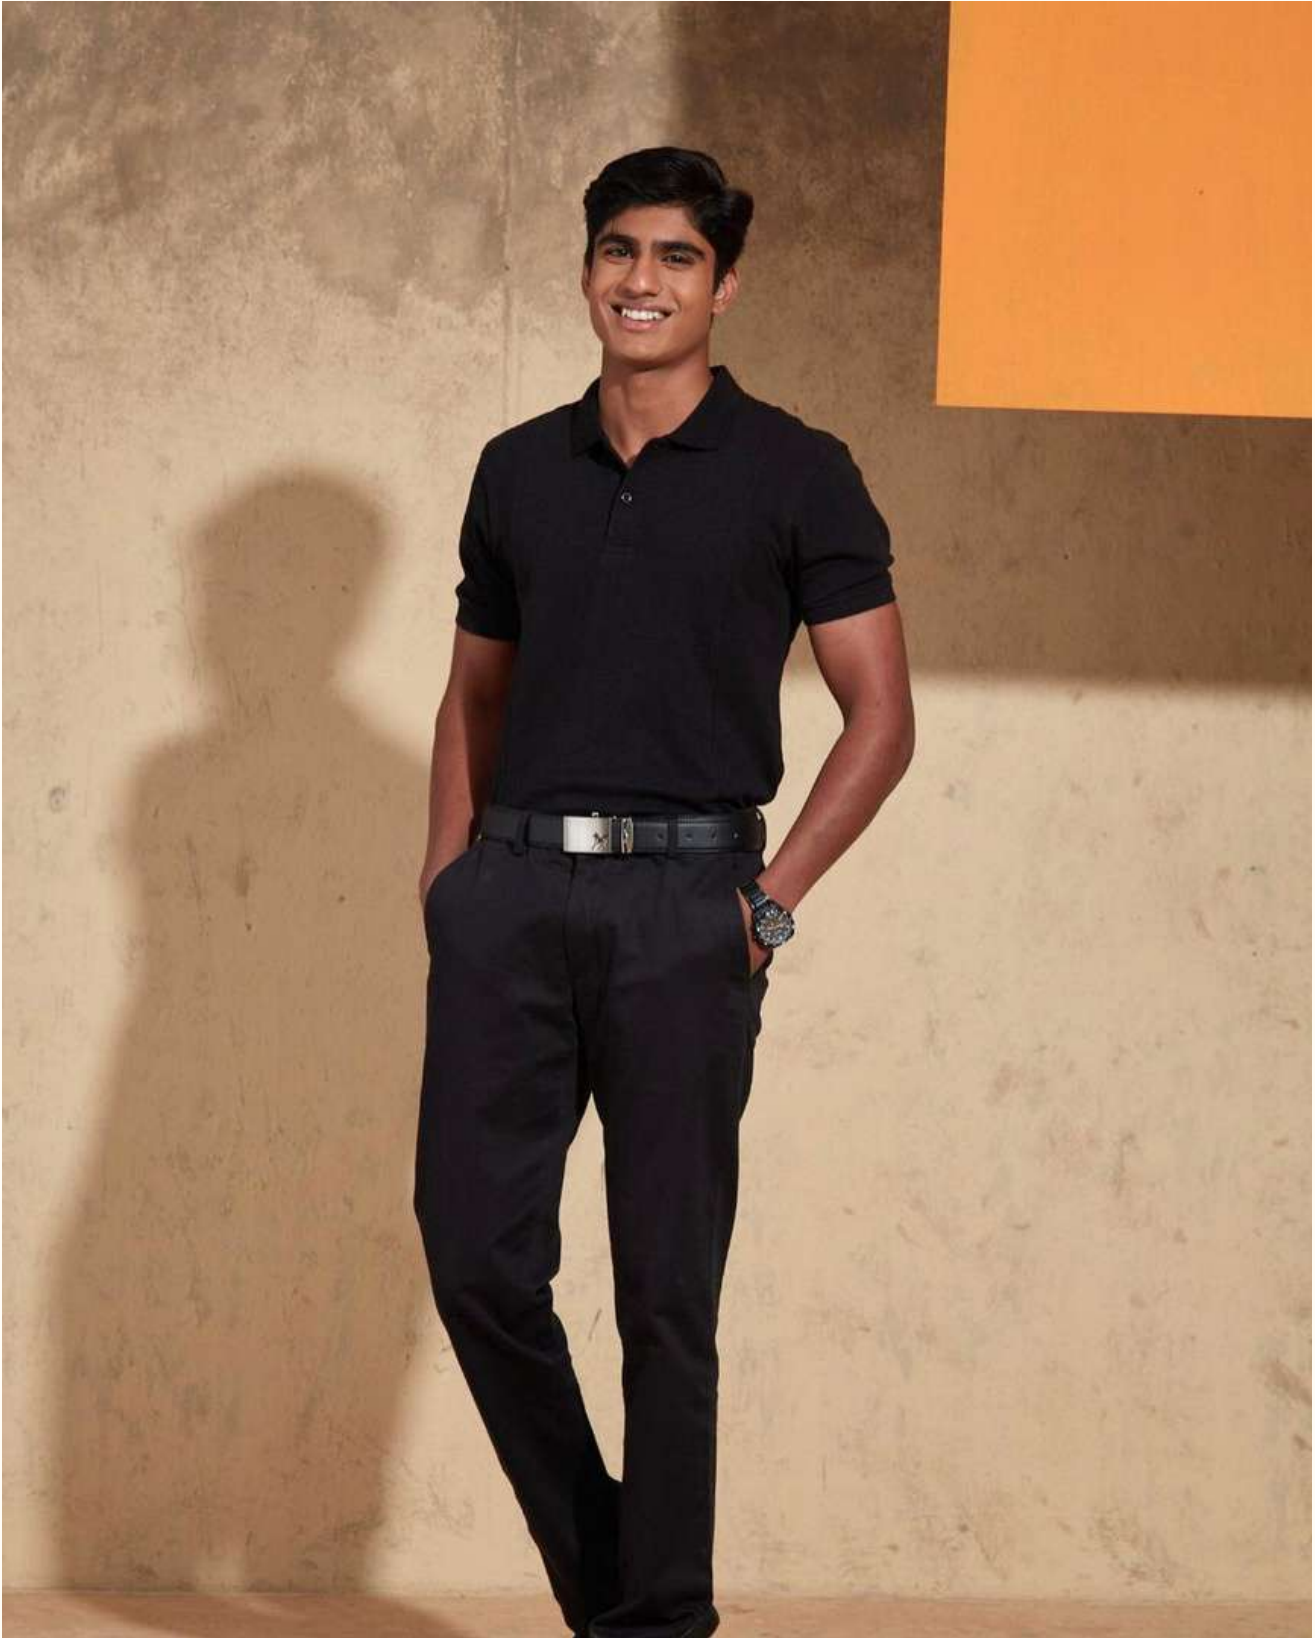

# easwar k.

<b>HEIGHT</b>	5'10"	<b>SHOES</b>	UK 8
<b>CHEST</b>	35	<b>COSTUME</b>	S/M
<b>WAIST</b>	30	<b>HAIR</b>	BLACK
<b>HIPS</b>	36	<b>EYES</b>	BROWN

---

**EMAIL ADDRESS**

[ammacreativeagency@gmail.com](mailto:ammacreativeagency@gmail.com)